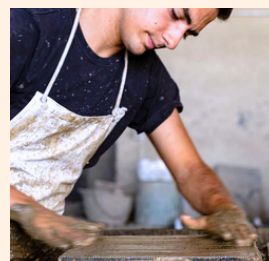

VIMAÇON

En **Vimacon** fabricamos baldosas y losas de barro cocido de manera artesanal, usando materiales 100% naturales y sostenibles. Cada pieza se crea a mano, garantizando calidad, durabilidad y un acabado único. Perfectas para proyectos que busquen autenticidad, sostenibilidad y un toque de Historia.

Explora nuestro catálogo 2025, diseñado para profesionales como tú.

COLLECTION
2026